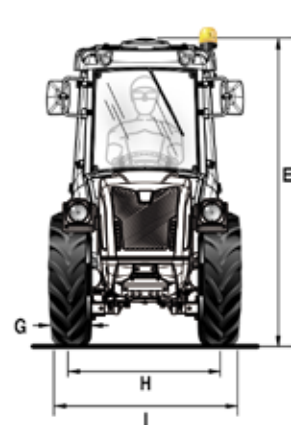

# EOS L65

## RS

A	B	C	D	E min / max (con arco)	E min / max (con cabina)	F min / max
1216	1390	779	3385	2195 / 2270	2061 / 2106	207 / 266

	8.25-16	210/95-16	250/80-18	280/70R18	320/65R18	260/70R20	31x15.50-15 XTC	31x15.50-15 STG	33x15.50-15 XTC
	cerchio registrabile	cerchio registrabile	cerchio registrabile	cerchio registrabile	cerchio registrabile	cerchio registrabile	cerchio fisso	cerchio fisso	cerchio fisso
<b>G</b> Larghezza pneumatico (mm)	212	208	240	282	319	258	368	394	391
<b>H</b> Carreggiata min/max (mm)	999 / 1305	999 / 1305	996 / 1312	984 / 1324	1074 / 1324	987 / 1325	1100 / 1208	1100 / 1208	1100 / 1208
<b>I</b> Larghezza min/max (mm)	1211 / 1517	1207 / 1513	1236 / 1552	1266 / 1606	1393 / 1643	1245 / 1583	1468 / 1576	1494 / 1602	1491 / 1599