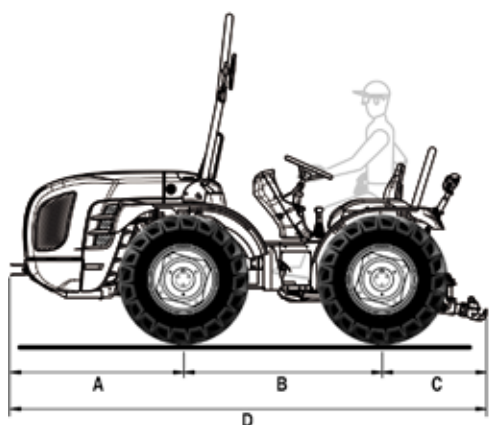

## RS

A	B	C	D	E min / max (con arco)	E min / max (con cabina)	F min / max
1216	1390	779	3385	2195 / 2270	2061 / 2106	207 / 266

	8.25-16	210/95-16	250/80-18	280/70R18	320/65R18	260/70R20	31x15.50-15 XTC	31x15.50-15 STG	33x15.50-15 XTC
	cerchio registrabile	cerchio registrabile	cerchio registrabile	cerchio registrabile	cerchio registrabile	cerchio registrabile	cerchio fisso	cerchio fisso	cerchio fisso
<b>G</b> Larghezza pneumatico (mm)	212	208	240	282	319	258	368	394	391
<b>H</b> Carreggiata min/max (mm)	999 / 1305	999 / 1305	996 / 1312	984 / 1324	1074 / 1324	987 / 1325	1100 / 1208	1100 / 1208	1100 / 1208
<b>I</b> Larghezza min/max (mm)	1211 / 1517	1207 / 1513	1236 / 1552	1266 / 1606	1393 / 1643	1245 / 1583	1468 / 1576	1494 / 1602	1491 / 1599